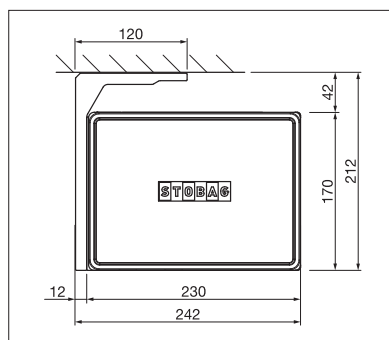

BALCON & TERRASSE
STORE À CAISSON CUBIQUE

CAMABOX BX4000

Design carré

Articulation de basculement

Eclairage LED

- Le caisson fermé protège contre les intempéries
- Design cubique moderne
- Plusieurs possibilités de montage au mur, sous dalle ou sur chevrons
- Position de console variable
- Inclinaison du store réglable de 5° à 35°
- Articulation de basculement intégrée
- Eclairage LED optionnel dans le caisson

BX4000

min. 214 cm
max. 550 cm

min. 150 cm
max. 300 cm

max. 50 km/h

Indication des mesures techniques en millimètres

Montage en façade

Montage sous dalle

EN 13561