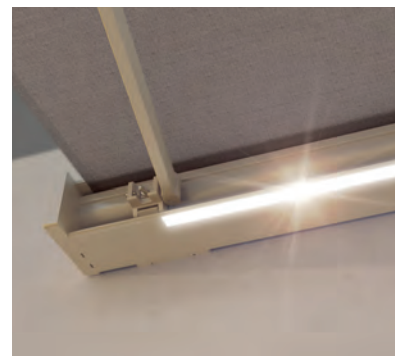

BALCON & TERRASSE
STORE À CAISSON CUBIQUE

CAMABOX BX4000

Design carré

Articulation de basculement

Eclairage LED

- Le caisson fermé protège contre les intempéries
- Design cubique moderne
- Plusieurs possibilités de montage au mur, sous dalle ou sur chevrons
- Position de console variable
- Inclinaison du store réglable de 5° à 35°
- Articulation de basculement intégrée
- Eclairage LED optionnel dans le caisson

BX4000

min. 214 cm
max. 550 cm

min. 150 cm
max. 300 cm

max. 50 km/h

Indication des mesures techniques en millimètres

Montage en façade

Montage sous dalle

EN 13561