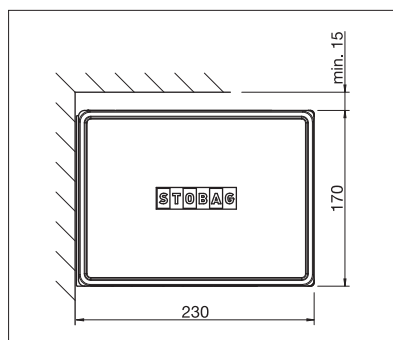

BALCON & TERRASSE
STORE À CAISSON CUBIQUE

CAMABOX BX4000

Design carré

Articulation de basculement

Eclairage LED

- Le caisson fermé protège contre les intempéries
- Design cubique moderne
- Plusieurs possibilités de montage au mur, sous dalle ou sur chevrons
- Position de console variable
- Inclinaison du store réglable de 5° à 35°
- Articulation de basculement intégrée
- Eclairage LED optionnel dans le caisson

BX4000

min. 214 cm
max. 550 cm

min. 150 cm
max. 300 cm

max. 50 km/h

Indication des mesures techniques en millimètres

Montage en façade

Montage sous dalle

EN 13561