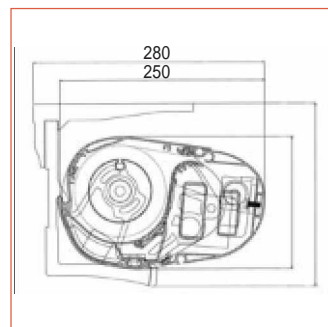

Caractéristiques

Dimensions Maxi :	7170mm x 4000mm - en une seule partie 6000mm : 2 bras 6000mm à 7170mm : 3 bras
Inclinaison :	fixe réglable manuellement : 5 à 45°

Équipement

Coloris armature :	laqué 9016 blanc - 1015 sable
Commande D/G :	par moteur électrique filaire somfy. Options : 3) manœuvre par moteur électronique à commande radio intégrée avec télécommande portable 1 canal PATIO (télis anti choc pour une utilisation extérieure)
Articulation :	aluminium moulé laqué, munie de bande inox en Inox
Visseries :	
Lyre :	Profil compensateur intégrée au coffre, sur toute la longueur
Supports de pose :	en aluminium laqué - Pose de FACE ou pose en PLAFOND (avec rajout d'une équerre supplémentaire)
Tube d'enroulement :	∅ 78 mm rainuré ép. 1,25
Barre de charge :	aluminium extrudé, autobloquante
Coffre :	Compact, en aluminium extrudé laqué l'ensemble protège efficacement la toile et les bras des intempéries et de la pollution atmosphérique
Toile	Toile groupe A Toile groupe B