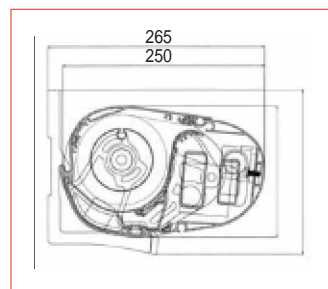

Caractéristiques

Dimensions Maxi :	7170mm x 4000mm - en une seule partie 6000mm : 2 bras 6000mm à 7170mm : 3 bras
Inclinaison :	fixe réglable manuellement : 5 à 45°

Équipement

Coloris armature :	laqué 9016 blanc - 1015 sable
Commande D/G :	par moteur électrique filaire somfy. Options : 3) manœuvre par moteur électronique à commande radio intégrée avec télécommande portable 1 canal PATIO (télis anti choc pour une utilisation extérieure)
Articulation :	aluminium moulé laqué, munie de bande inox en Inox
Visseries :	
Lyre :	Profil compensateur intégrée au coffre, sur toute la longueur
Supports de pose :	en aluminium laqué - Pose de FACE ou pose en PLAFOND (avec rajout d'une équerre supplémentaire)
Tube d'enroulement :	∅ 78 mm rainuré ép. 1,25
Barre de charge :	aluminium extrudé, autobloquante
Coffre :	Compact, en aluminium extrudé laqué l'ensemble protège efficacement la toile et les bras des intempéries et de la pollution atmosphérique
Toile	Toile groupe A Toile groupe B